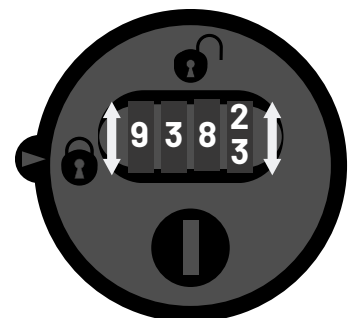

How To Schließfach öffnen

**Richtigen PIN
auswählen**

**Rand nach oben
drehen**

Tür öffnen

How To Schließfach-PIN ändern

**Schloss
öffnen**

**Im offenen
Zustand gewünschte
PIN einstellen**

**Schloss
schließen**

**PIN
verdrehen**