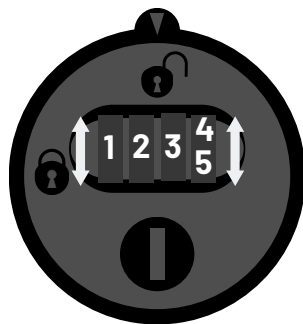

How To Schließfach öffnen

**Richtigen PIN
auswählen**

**Rand nach oben
drehen**

Tür öffnen

How To Schließfach-PIN ändern

**Schloss
öffnen**

**Im offenen
Zustand gewünschte
PIN einstellen**

**Schloss
schließen**

**PIN
verdrehen**