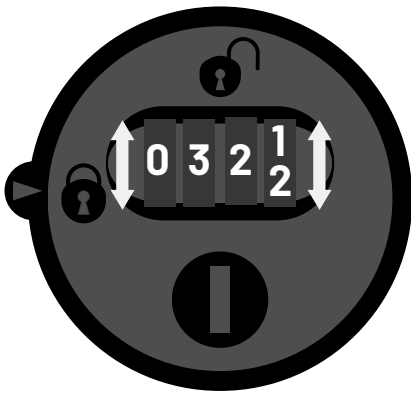

How To Schließfach öffnen

**Richtigen PIN
auswählen**

**Rand nach oben
drehen**

Tür öffnen

How To Schließfach-PIN ändern

**Schloss
öffnen**

**Im offenen
Zustand gewünschte
PIN einstellen**

**Schloss
schließen**

**PIN
verdrehen**